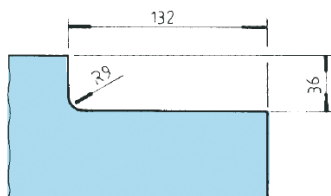

1520

1520-1 = destra - derecha - right - rechts
1520-2 = sinistra - izquierda - left - links

Da specificare all'ordine
Especificar en el pedido
Please specify in detail when ordering
Bitte mit der Bestellung genau angeben

- Cerniera superiore con perno spostato(DX-SX).
- Perno superior con eje desplazado (DCH. - IZQ.).
- Top offset pivot patch. (DX - SX).
- Oberes Band mit Zapfen Seitlich angeschlagen. (DX - SX).

1520-2