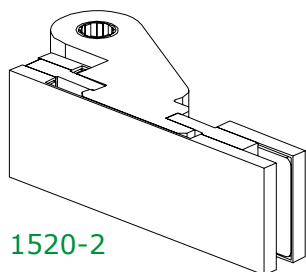

1520

1520-1 = destra - derecha - right - rechts
1520-2 = sinistra - izquierda - left - links

Da specificare all'ordine
Especificar en el pedido
Please specify in detail when ordering
Bitte mit der Bestellung genau angeben

- Cerniera superiore con perno spostato(DX-SX).
- Perno superior con eje desplazado (DCH. - IZQ.).
- Top offset pivot patch. (DX - SX).
- Oberes Band mit Zapfen Seitlich angeschlagen. (DX - SX).

1520-2

1522

Da specificare all'ordine
Especificar en el pedido
Please specify in detail when ordering
Bitte mit der Bestellung genau angeben

- Cerniera superiore con perno spostato(DX-SX).
- Perno superior con eje desplazado (DCH. - IZQ.).
- Top offset pivot patch. (DX - SX).
- Oberes Band mit Zapfen Seitlich angeschlagen. (DX - SX).