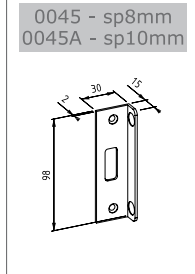

6640

- Serratura con scrocco più mandata.
- Cerradura solo llave.
- Lock with latch bolt and single turn dead bolt.
- Schloss mit Riegel und einmal Umdrehung.

6840

- Controserratura per art.6640-6641-6645.
- Cerradura vidrio sin tope para art. 6640-6641-6645.
- Lock keeper for 6640-6641-6645.
- Zweites Schloss für 6640-6641-6645.

6845

- Controserratura con battuta per art. 6640-6641-6645.
- Cerradura vidrio con tope para art. 6640-6641-6645.
- Lock keeper for 6640-6641-6645. with stop.
- Zweites Schloss für 6640-6641-6645. mit Anschlag.