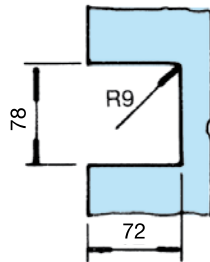

6640

- Serratura con scrocco più mandata.
- Cerradura solo llave.
- Lock with latch bolt and single turn dead bolt.
- Schloss mit Riegel und einmal Umdrehung.

6840

- Controserratura per art.6640-6641-6645.
- Cerradura vidrio sin tope para art. 6640-6641-6645.
- Lock keeper for 6640-6641-6645.
- Zweites Schloss für 6640-6641-6645.

6845

- Controserratura con battuta per art. 6640-6641-6645.
- Cerradura vidrio con tope para art. 6640-6641-6645.
- Lock keeper for 6640-6641-6645. with stop.
- Zweites Schloss für 6640-6641-6645. mit Anschlag.