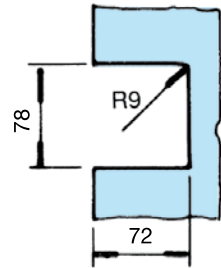

6640

- Serratura con scrocco più mandata.
- Cerradura solo llave.
- Lock with latch bolt and single turn dead bolt.
- Schloss mit Riegel und einmal Umdrehung.

6840

- Controserratura per art.6640-6641-6645.
- Cerradura vidrio sin tope para art. 6640-6641-6645.
- Lock keeper for 6640-6641-6645.
- Zweites Schloss für 6640-6641-6645.

6845

- Controserratura con battuta per art. 6640-6641-6645.
- Cerradura vidrio con tope para art. 6640-6641-6645.
- Lock keeper for 6640-6641-6645. with stop.
- Zweites Schloss für 6640-6641-6645. mit Anschlag.