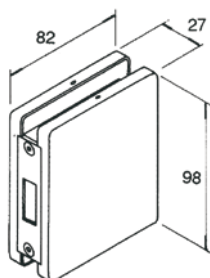

6640

- Serratura con scrocco più mandata.
- Cerradura solo llave.
- Lock with latch bolt and single turn dead bolt.
- Schloss mit Riegel und einmal Umdrehung.

6840

- Controserratura per art.6640-6641-6645.
- Cerradura vidrio sin tope para art. 6640-6641-6645.
- Lock keeper for 6640-6641-6645.
- Zweites Schloss für 6640-6641-6645.

6845

- Controserratura con battuta per art. 6640-6641-6645.
- Cerradura vidrio con tope para art. 6640-6641-6645.
- Lock keeper for 6640-6641-6645. with stop.
- Zweites Schloss für 6640-6641-6645. mit Anschlag.