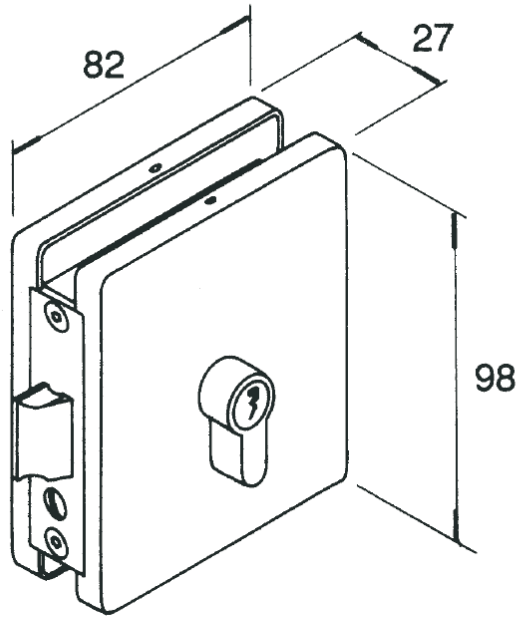

6640

- Serratura con scrocco più mandata.
- Cerradura solo llave.
- Lock with latch bolt and single turn dead bolt.
- Schloss mit Riegel und einmal Umdrehung.

6840

- Controserratura per art.6640-6641-6645.
- Cerradura vidrio sin tope para art. 6640-6641-6645.
- Lock keeper for 6640-6641-6645.
- Zweites Schloss für 6640-6641-6645.

6845

- Controserratura con battuta per art. 6640-6641-6645.
- Cerradura vidrio con tope para art. 6640-6641-6645.
- Lock keeper for 6640-6641-6645. with stop.
- Zweites Schloss für 6640-6641-6645. mit Anschlag.