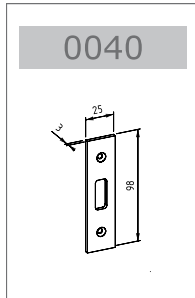

6640

- Serratura con scrocco più mandata.
- Cerradura solo llave.
- Lock with latch bolt and single turn dead bolt.
- Schloss mit Riegel und einmal Umdrehung.

6840

- Controserratura per art.6640-6641-6645.
- Cerradura vidrio sin tope para art. 6640-6641-6645.
- Lock keeper for 6640-6641-6645.
- Zweites Schloss für 6640-6641-6645.

6845

- Controserratura con battuta per art. 6640-6641-6645.
- Cerradura vidrio con tope para art. 6640-6641-6645.
- Lock keeper for 6640-6641-6645. with stop.
- Zweites Schloss für 6640-6641-6645. mit Anschlag.