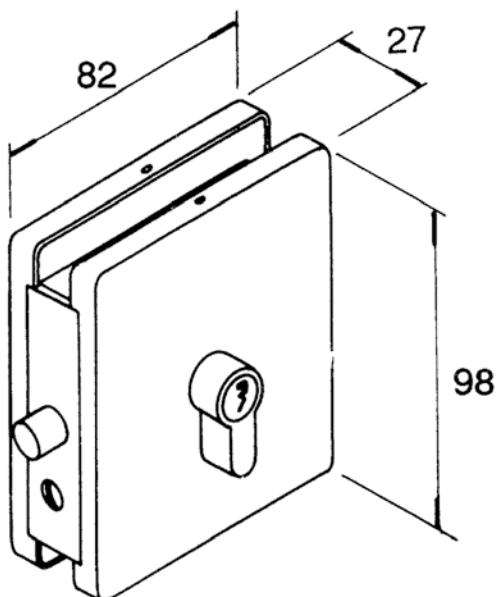

6630

- Serratura con chiavistello tondo doppia mandata.
- Cerradura sólo llave.
- Lock with rounded double turn dead bolt.
- Schloss 2-fach schliessbar.

6830

- Controserratura per art. 6630.
- Cerradero sin tope para art. 6630.
- Lock keeper for use with 6630.
- Zweites Schloss für 6630.

6835

- Controserratura con battuta per art.6630.
- Cerradura con tope, para art. 6630.
- Lock keeper for use with 6630 with stop.
- Zweites Schloss für 6630 mit Anschlag.