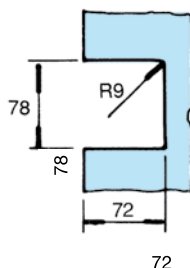

6630

- Serratura con chiavistello tondo doppia mandata.
- Cerradura sólo llave.
- Lock with rounded double turn dead bolt.
- Schloss 2-fach schliessbar.

6830

- Controserratura per art. 6630.
- Cerradero sin tope para art. 6630.
- Lock keeper for use with 6630.
- Zweites Schloss für 6630.

6835

- Controserratura con battuta per art.6630.
- Cerradura con tope, para art. 6630.
- Lock keeper for use with 6630 with stop.
- Zweites Schloss für 6630 mit Anschlag.