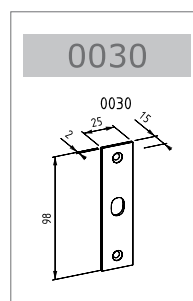

6630

- Serratura con chiavistello tondo doppia mandata.
- Cerradura sólo llave.
- Lock with rounded double turn dead bolt.
- Schloss 2-fach schliessbar.

6830

- Controserratura per art. 6630.
- Cerradero sin tope para art. 6630.
- Lock keeper for use with 6630.
- Zweites Schloss für 6630.

6835

- Controserratura con battuta per art.6630.
- Cerradura con tope, para art. 6630.
- Lock keeper for use with 6630 with stop.
- Zweites Schloss für 6630 mit Anschlag.