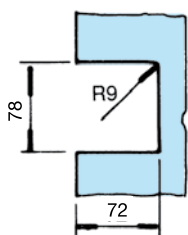

6630

- Serratura con chiavistello tondo doppia mandata.
- Cerradura sólo llave.
- Lock with rounded double turn dead bolt.
- Schloss 2-fach schliessbar.

6830

- Controserratura per art. 6630.
- Cerradero sin tope para art. 6630.
- Lock keeper for use with 6630.
- Zweites Schloss für 6630.

6835

- Controserratura con battuta per art.6630.
- Cerradura con tope, para art. 6630.
- Lock keeper for use with 6630 with stop.
- Zweites Schloss für 6630 mit Anschlag.