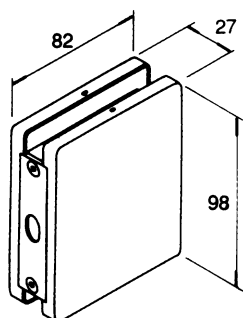

6630

- Serratura con chiavistello tondo doppia mandata.
- Cerradura sólo llave.
- Lock with rounded double turn dead bolt.
- Schloss 2-fach schliessbar.

6830

- Controserratura per art. 6630.
- Cerradero sin tope para art. 6630.
- Lock keeper for use with 6630.
- Zweites Schloss für 6630.

6835

- Controserratura con battuta per art.6630.
- Cerradura con tope, para art. 6630.
- Lock keeper for use with 6630 with stop.
- Zweites Schloss für 6630 mit Anschlag.