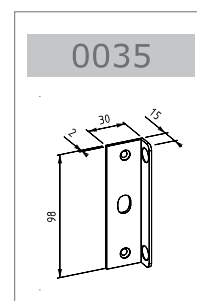

6630

- Serratura con chiavistello tondo doppia mandata.
- Cerradura sólo llave.
- Lock with rounded double turn dead bolt.
- Schloss 2-fach schliessbar.

6830

- Controserratura per art. 6630.
- Cerradero sin tope para art. 6630.
- Lock keeper for use with 6630.
- Zweites Schloss für 6630.

6835

- Controserratura con battuta per art.6630.
- Cerradura con tope, para art. 6630.
- Lock keeper for use with 6630 with stop.
- Zweites Schloss für 6630 mit Anschlag.