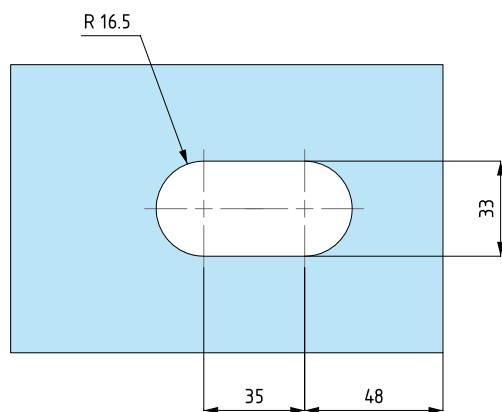

6410 6411 6412 FLEXA

- Serratura "FLEXA" orizzontale in battuta.
- Cerradura "FLEXA" horizontal con tope.
- Horizontal lock "FLEXA" for door with stop.
- Waagerechtes Schloß "FLEXA" für Anschlagtüren .