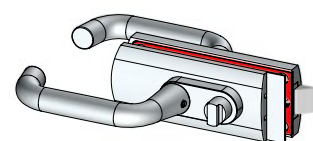

6410 6411 6412 FLEXA

- Serratura "FLEXA" orizzontale in battuta.
- Cerradura "FLEXA" horizontal con tope.
- Horizontal lock "FLEXA" for door with stop.
- Waagerechtes Schloß "FLEXA" für Anschlagtüren .

6410

6412

6411