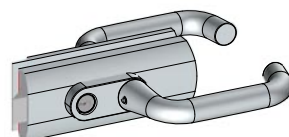

6410 6411 6412 FLEXA

- Serratura "FLEXA" orizzontale in battuta.
- Cerradura "FLEXA" horizontal con tope.
- Horizontal lock "FLEXA" for door with stop.
- Waagerechtes Schloß "FLEXA" für Anschlagtüren .

6410

6412

6411