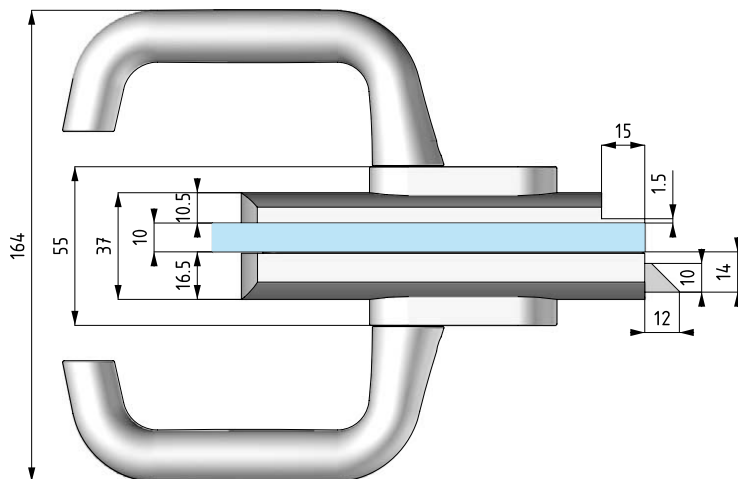

6410 6411 6412 FLEXA

- Serratura "FLEXA" orizzontale in battuta.
- Cerradura "FLEXA" horizontal con tope.
- Horizontal lock "FLEXA" for door with stop.
- Waagerechtes Schloß "FLEXA" für Anschlagtüren .

6410

6412

6411