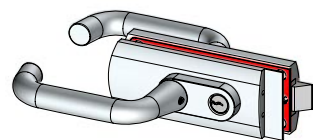

6410 6411 6412 FLEXA

- Serratura "FLEXA" orizzontale in battuta.
- Cerradura "FLEXA" horizontal con tope.
- Horizontal lock "FLEXA" for door with stop.
- Waagerechtes Schloß "FLEXA" für Anschlagtüren .

6410

6412

6411