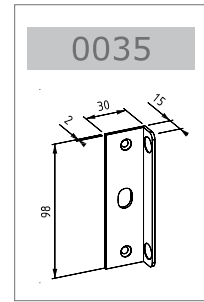

6040

- Serratura con chiavistello tondo doppia mandata senza tacca nel vetro.
- Cerradura sin muesca en el vidrio.
- Lock with rounded double turn dead bolt. Without cut in the glass.
- Schloss 2-fach schliessbar. Ohne Ausschnitt im Glas. Ausschnitt im Glas.