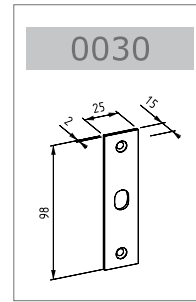

6040

- Serratura con chiavistello tondo doppia mandata senza tacca nel vetro.
- Cerradura sin muesca en el vidrio.
- Lock with rounded double turn dead bolt. Without cut in the glass.
- Schloss 2-fach schliessbar. Ohne Ausschnitt im Glas. Ausschnitt im Glas.