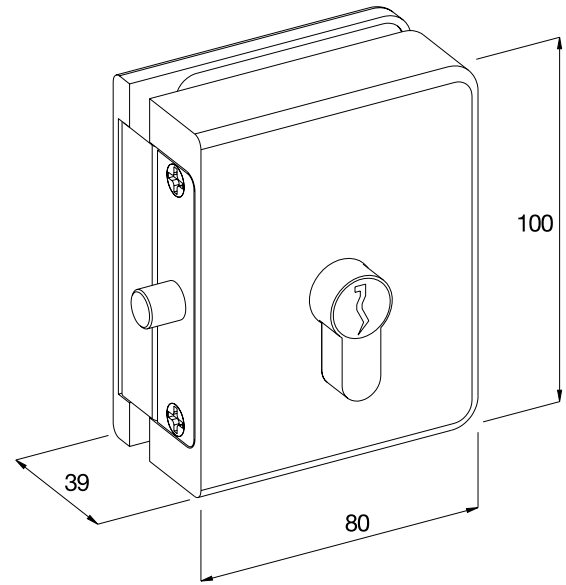

6040

- Serratura con chiavistello tondo doppia mandata senza tacca nel vetro.
- Cerradura sin muesca en el vidrio.
- Lock with rounded double turn dead bolt. Without cut in the glass.
- Schloss 2-fach schliessbar. Ohne Ausschnitt im Glas. Ausschnitt im Glas.

6050

- Controserratura per art. 6040.
- Cerradura sin muesca en el vidrio para art. 6040.
- Lock keeper for use with 6040.
- Zweites Schloss für 6040.