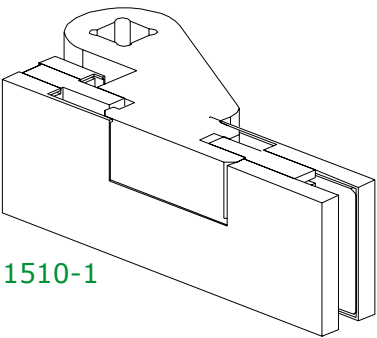

1510-1

Serie maxima - Serie maxima - Maxima series - Serie Maxima