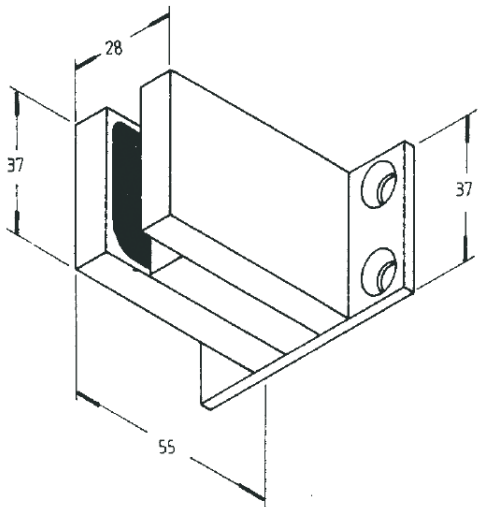

**1075**

Da specificare all'ordine  
Especificar en el pedido  
Please specify in detail when ordering  
Bitte mit der Bestellung genau angeben

- Attacco piccolo sopra luce-muro senza battuta.
- Unión una luna sin tope.
- Small link fitting for transom to wall with stop.
- Kleine kupplung Oberlichtfenster-Wand mit Anschlag.

**1510**

1510-1 = destra - derecha - right - rechts  
1510-2 = sinistra - izquierda - left - links

Da specificare all'ordine  
Especificar en el pedido  
Please specify in detail when ordering  
Bitte mit der Bestellung genau angeben

- Cerniera inferiore con perno spostato(DX-SX).
- Pernio inferior con eje desplazado (DCH. - IZQ.).
- Bottom offset pivot patch. (DX - SX).
- Unteres Band mit Zapfen Seitlich angeschlagen. (DX - SX).

1510-1