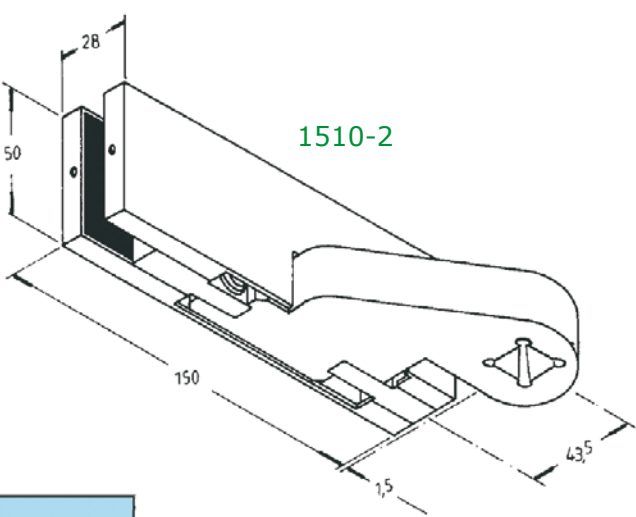

**1075**

Da specificare all'ordine  
Especificar en el pedido  
Please specify in detail when ordering  
Bitte mit der Bestellung genau angeben

- Attacco piccolo sopra luce-muro senza battuta.
- Unión una luna sin tope.
- Small link fitting for transom to wall with stop.
- Kleine kupplung Oberlichtfenster-Wand mit Anschlag.

**1510**

1510-1 = destra - derecha - right - rechts  
1510-2 = sinistra - izquierda - left - links

Da specificare all'ordine  
Especificar en el pedido  
Please specify in detail when ordering  
Bitte mit der Bestellung genau angeben

- Cerniera inferiore con perno spostato(DX-SX).
- Pernio inferior con eje desplazado (DCH. - IZQ.).
- Bottom offset pivot patch. (DX - SX).
- Unteres Band mit Zapfen Seitlich angeschlagen. (DX - SX).

1510-1