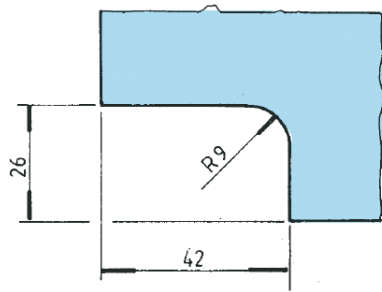

**1075**

Da specificare all'ordine  
Especificar en el pedido  
Please specify in detail when ordering  
Bitte mit der Bestellung genau angeben

- Attacco piccolo sopra luce-muro senza battuta.
- Unión una luna sin tope.
- Small link fitting for transom to wall with stop.
- Kleine kupplung Oberlichtfenster-Wand mit Anschlag.

**1510**

1510-1 = destra - derecha - right - rechts  
1510-2 = sinistra - izquierda - left - links

Da specificare all'ordine  
Especificar en el pedido  
Please specify in detail when ordering  
Bitte mit der Bestellung genau angeben