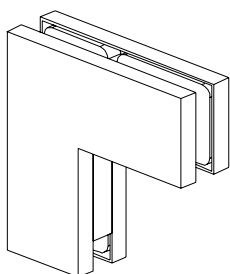

1065

Da specificare all'ordine
Especificar en el pedido
Please specify in detail when ordering
Bitte mit der Bestellung genau angeben

- Attacco piccolo sopra luce-
vetro fisso laterale senza
battuta.
- Unión tres lunas sin tope.
- Small link fitting for tran-
som to side panel without
stop.
- Kleine kupplung Oberli-
chtfenster-seitliche feste
Glassplatten ohne Anschlag.

1070

Da specificare all'ordine
Especificar en el pedido
Please specify in detail when ordering
Bitte mit der Bestellung genau angeben

- Attacco piccolo sopra luce-
muro con battuta.
- Unión una luna con tope.
- Small link fitting for tran-
som to side panel without
stop.
- Kleine kupplung Oberli-
chtfenster-seitliche feste
Glasplatten ohne Anschlag.