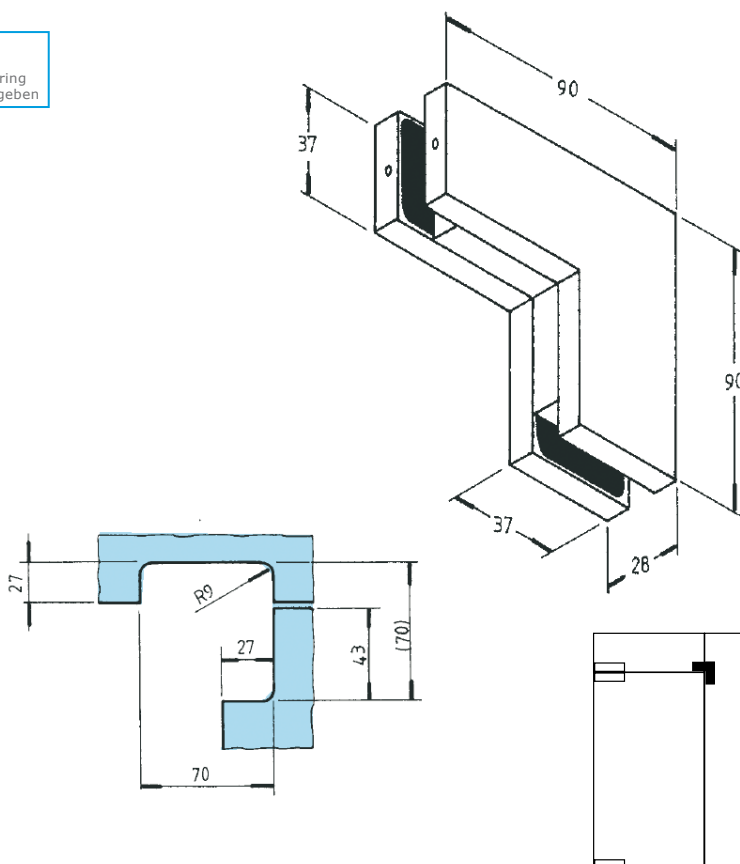

1065

Da specificare all'ordine
Especificar en el pedido
Please specify in detail when ordering
Bitte mit der Bestellung genau angeben

- Attacco piccolo sopra luce-
vetro fisso laterale senza
battuta.
- Unión tres lunas sin tope.
- Small link fitting for tran-
som to side panel without
stop.
- Kleine kupplung Oberli-
chtfenster-seitliche feste
Glassplatten ohne Anschlag.

1070

Da specificare all'ordine
Especificar en el pedido
Please specify in detail when ordering
Bitte mit der Bestellung genau angeben

- Attacco piccolo sopra luce-
muro con battuta.
- Unión una luna con tope.
- Small link fitting for tran-
som to side panel without
stop.
- Kleine kupplung Oberli-
chtfenster-seitliche feste
Glasplatten ohne Anschlag.