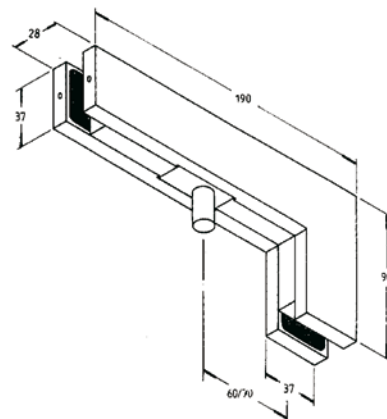

1050

Da specificare all'ordine
Especificar en el pedido
Please specify in detail when ordering
Bitte mit der Bestellung genau angeben

• Attacco sopra-luce-vetro laterale per art.1020.

• Punto de giro montante lateral - vidrio fijo, para art. 1020.

• Transom to fixed side panel link fitting for 1020.

• Kupplung Oberlichtfenster-Seitliche feste Glassplatten für 1020.

1060

Da specificare all'ordine
Especificar en el pedido
Please specify in detail when ordering
Bitte mit der Bestellung genau angeben

• Attacco piccolo sopra-luce-vetro fisso laterale con battuta.

• Unión tres lunas con tope.

• Small link fitting for transom to side panel with stop.

• Kleine kupplung Oberlichtfenster-seitliche feste Glassplatten mit Anschlag.