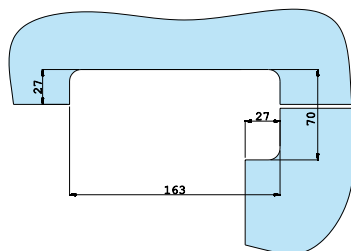

1050

Da specificare all'ordine
Especificar en el pedido
Please specify in detail when ordering
Bitte mit der Bestellung genau angeben

• Attacco sopra-luce-vetro laterale per art.1020.

• Punto de giro montante lateral - vidrio fijo, para art. 1020.

• Transom to fixed side panel link fitting for 1020.

• Kupplung Oberlichtfenster-Seitliche feste Glassplatten für 1020.

1060

Da specificare all'ordine
Especificar en el pedido
Please specify in detail when ordering
Bitte mit der Bestellung genau angeben

• Attacco piccolo sopra-luce-vetro fisso laterale con battuta.

• Unión tres lunas con tope.

• Small link fitting for transom to side panel with stop.

• Kleine kupplung Oberlichtfenster-seitliche feste Glassplatten mit Anschlag.