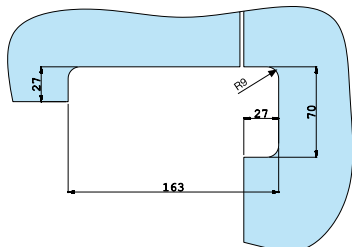

1050

Da specificare all'ordine
Especificar en el pedido
Please specify in detail when ordering
Bitte mit der Bestellung genau angeben

• Attacco sopra-luce-vetro laterale per art.1020.

• Punto de giro montante lateral - vidrio fijo, para art. 1020.

• Transom to fixed side panel link fitting for 1020.

• Kupplung Oberlichtfenster-Seitliche feste Glassplatten für 1020.

1060

Da specificare all'ordine
Especificar en el pedido
Please specify in detail when ordering
Bitte mit der Bestellung genau angeben

• Attacco piccolo sopra-luce-vetro fisso laterale con battuta.

• Unión tres lunas con tope.

• Small link fitting for transom to side panel with stop.

• Kleine kupplung Oberlichtfenster-seitliche feste Glassplatten mit Anschlag.