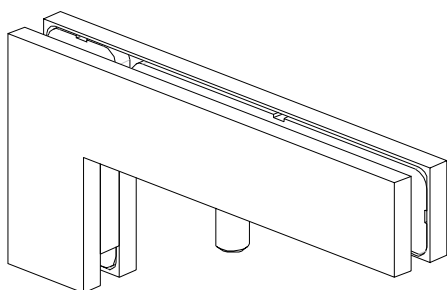

1050

Da specificare all'ordine
Especificar en el pedido
Please specify in detail when ordering
Bitte mit der Bestellung genau angeben

• Attacco sopra-luce-vetro laterale per art.1020.

• Punto de giro montante lateral - vidrio fijo, para art. 1020.

• Transom to fixed side panel link fitting for 1020.

• Kupplung Oberlichtfenster-Seitliche feste Glassplatten für 1020.

1060

Da specificare all'ordine
Especificar en el pedido
Please specify in detail when ordering
Bitte mit der Bestellung genau angeben

• Attacco piccolo sopra-luce-vetro fisso laterale con battuta.

• Unión tres lunas con tope.

• Small link fitting for transom to side panel with stop.

• Kleine kupplung Oberlichtfenster-seitliche feste Glassplatten mit Anschlag.