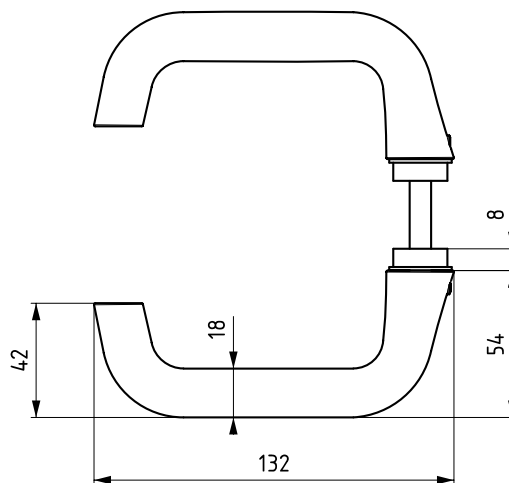

6606

- Maniglia standard.
- Manilla standard.
- Standard handle.
- Standard Türdrücker.

6610

- Maniglia con pomolo in folle.
- Manilla con pomo en punto muerto.
- Handle with knob.
- Türdrücker mit Knopf.