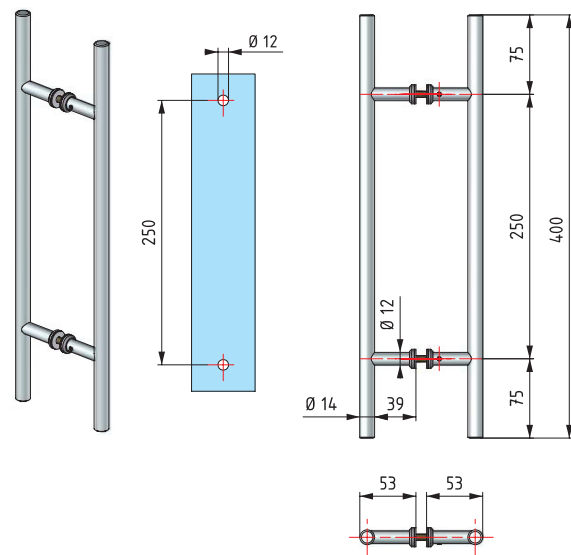

## 5H01

- Coppia maniglioni dritti. Interasse 192mm. Acciaio inox.
- Juego de tiradores. Distancia entre ejes 192mm. Acero.
- Pair of handles. Centre distance 192mm. Stainless steel.
- Paar gerade Türdrücker. Achsenabstand 192mm. Edelstahl.

## 5H03

- Coppia maniglioni dritti. Interasse 250mm. Acciaio inox.
- Juego de tiradores. Distancia entre ejes 250mm. Acero.
- Pair of handles. Centre distance 250mm. Stainless steel.
- Paar gerade Türdrücker. Achsenabstand 250mm. Edelstahl.

## 5H11

- Coppia maniglioni dritti. Interasse 300mm. Acciaio inox.
- Juego de tiradores. Distancia entre ejes 300mm. Acero.
- Pair of handles. Centre distance 300mm. Stainless steel.
- Paar gerade Türdrücker. Achsenabstand 300mm. Edelstahl.