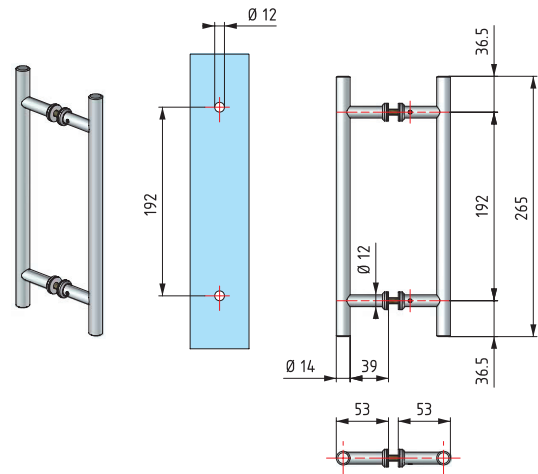

## 5H01

- Coppia maniglioni dritti. Interasse 192mm. Acciaio inox.
- Juego de tiradores. Distancia entre ejes 192mm. Acero.
- Pair of handles. Centre distance 192mm. Stainless steel.
- Paar gerade Türdrücker. Achsenabstand 192mm. Edelstahl.

## 5H03

- Coppia maniglioni dritti. Interasse 250mm. Acciaio inox.
- Juego de tiradores. Distancia entre ejes 250mm. Acero.
- Pair of handles. Centre distance 250mm. Stainless steel.
- Paar gerade Türdrücker. Achsenabstand 250mm. Edelstahl.

## 5H11

- Coppia maniglioni dritti. Interasse 300mm. Acciaio inox.
- Juego de tiradores. Distancia entre ejes 300mm. Acero.
- Pair of handles. Centre distance 300mm. Stainless steel.
- Paar gerade Türdrücker. Achsenabstand 300mm. Edelstahl.