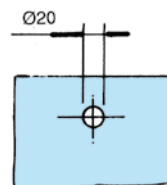

5005

- Coppia pomoli a sfera. Diametro 63mm.
- Juego de pomos esféricos, diámetro 63mm.
- Pair of spherical door knobs Diameter 63mm.
- Paar kugelförmige Türknöpfe. Durchmesser 63mm.

5006

- Coppia pomoli diametro 60mm.
- Juego de pomos diámetro 60mm
- Pair of door knobs. Diameter 60mm.
- Paar Türknöpfe. Durchmesser 60mm.