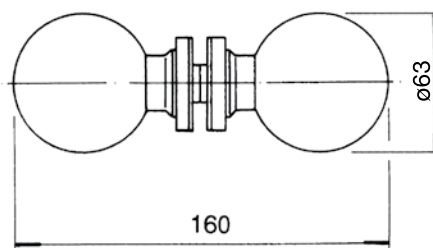

5005

- Coppia pomoli a sfera. Diametro 63mm.
- Juego de pomos esféricos, diámetro 63mm.
- Pair of spherical door knobs Diameter 63mm.
- Paar kugelförmige Türknöpfe. Durchmesser 63mm.

5006

- Coppia pomoli diametro 60mm.
- Juego de pomos diámetro 60mm
- Pair of door knobs. Diameter 60mm.
- Paar Türknöpfe. Durchmesser 60mm.